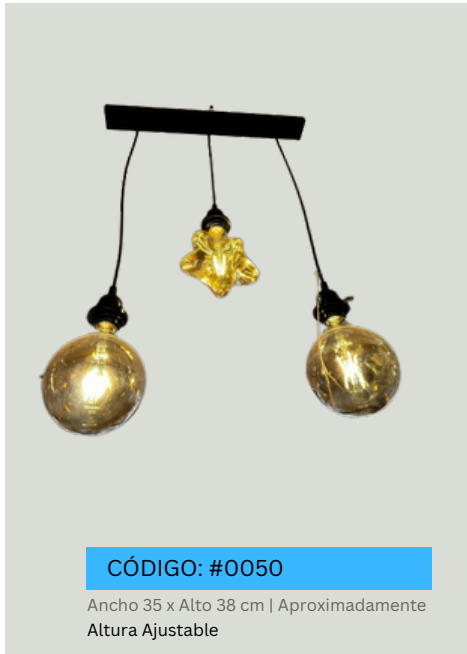

Ancho 50 x Alto 35 cm | Aproximadamente
Altura Ajustable

CÓDIGO: #0039

Ancho 50 x Alto 35 cm | Aproximadamente
Altura Ajustable

CÓDIGO: #0040

Ancho 20 x Alto 45 cm | Aproximadamente
Altura Ajustable

CÓDIGO: #0041

Alto 60 x Ancho 38 cm | Aproximadamente
Altura Ajustable

CÓDIGO: #00042

Alto 40 x Ancho 40 cm | Aproximadamente

CÓDIGO: #0043

Ancho 30 x Alto 38 cm | Aproximadamente
Altura Ajustable

CÓDIGO: #0044

Ancho 40 x Alto 38 cm | Aproximadamente
Altura Ajustable

CÓDIGO: #0045

Ancho 70 x Alto 40 cm | Aproximadamente
Altura Ajustable

CÓDIGO: #0064

Ancho 40 x Alto 35 cm | Aproximadamente
Altura Ajustable

CÓDIGO: #0065

Ancho 20 x Alto 35 cm | Aproximadamente
Altura Ajustable